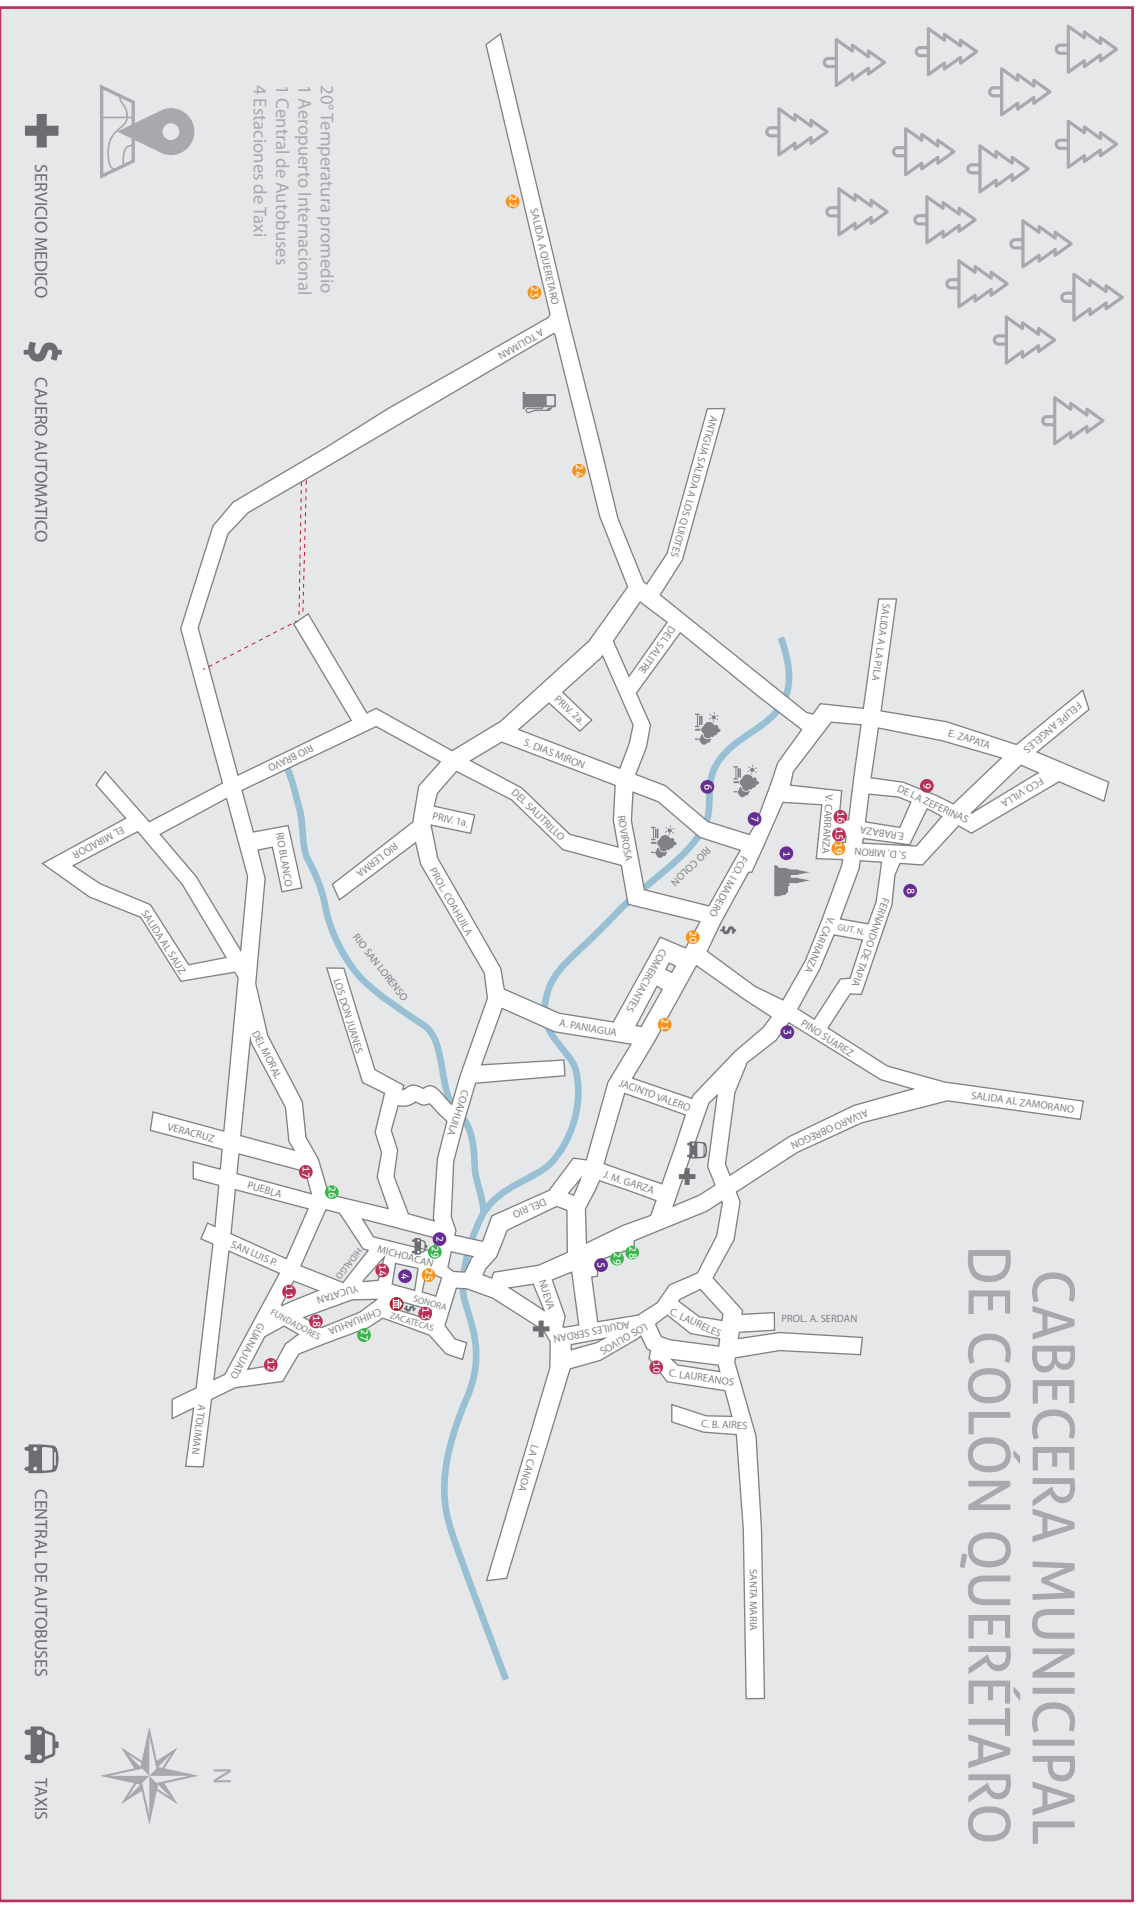

CABECERA MUNICIPAL DE COLÓN QUERÉTARO

- 1 BASILICA
- 2 PARROQUIA DE SAN FRANCISCO
- 3 IGLESIA DE SAN ANTONIO
- 4 PLAZA HEROES DE LA REVOLUCION
- 5 JARDIN UNION
- 6 RIO COLON
- 7 MUSEO
- 8 BANCO DE SILLAR

- 9 ARTESANIA DE LANA GRANADOS
- 10 ARTESANIA DE LANA GUERRERO
- 11 ARTESANIA DE LANA RIVERA
- 12 ARTESANIA DE LANA VEGA
- 13 ARTESANIAS EL TELAR
- 14 ARTESANIAS VERO
- 15 ARTESANIAS LUPITA
- 16 DULCE TRADICIONAL

- 17 ARTESANIAS EN MADERA EL MORAL
- 18 LAPIDARIA Y PEDRERIA
- 19 HOTEL MESON COLONIAL
- 20 HOTEL LA ESPERANZA
- 21 HOTEL DONDE DUERMEN LOS ANGELES
- 22 RESTAURANTE LA MANGANA
- 23 RESTAURANTE EL HUINIC

- 24 RESTAURANTE EL DERRAMADERO
- 25 TORTAS LA ESQUINA
- 26 QUESO ARTESANAL
- 27 PAN ARTESANAL
- 28 NEVERIA PUEBLA
- 29 GORDITAS
- 30 PRESIDENCIA